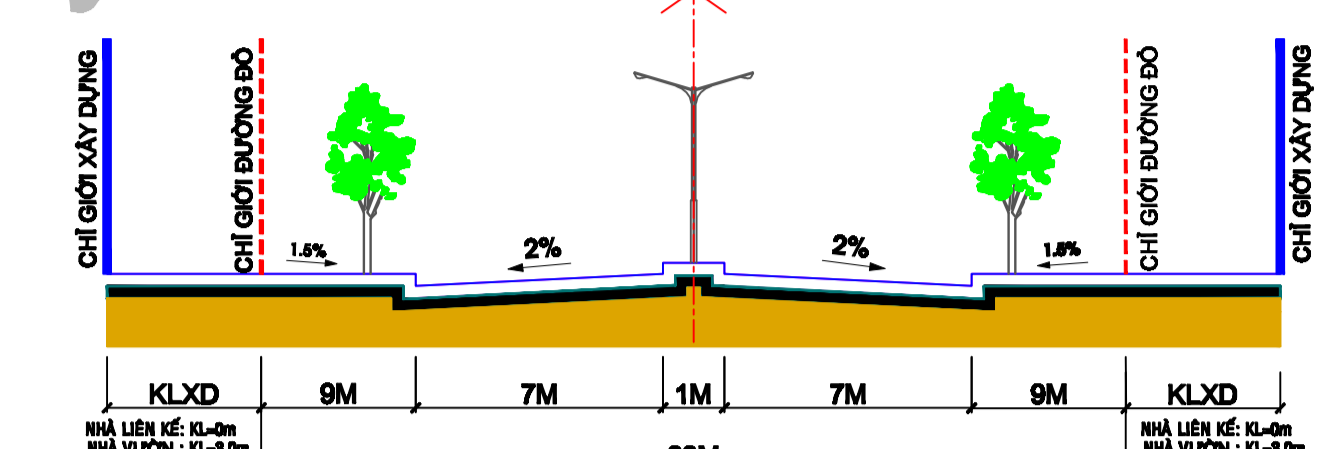

ĐIỀU CHỈNH QUY HOẠCH CHUNG THỊ TRẤN TRÀ CÚ - HUYỆN TRÀ CÚ ĐẾN NĂM 2030 BẢN ĐỒ QUY HOẠCH GIAO THÔNG - CHỈ GIỚI ĐƯỜNG ĐỎ VÀ CHỈ GIỚI XÂY DỰNG

MẶT CẮT 5-5 ĐƯỜNG NỘI BỘ

TT	TÊN ĐƯỜNG	ĐIỂM BẮC ĐẾN	ĐIỂM NAM ĐẾN	TIẾT DIỆN ĐƯỜNG	TRƯỜNG	ĐƯỜNG	ĐƯỜNG	ĐƯỜNG	ĐƯỜNG	ĐƯỜNG	ĐƯỜNG	ĐƯỜNG	ĐƯỜNG	ĐƯỜNG
1	Đường QL.53	A-A	9+0	15+0	9+0	15+0	10+0	11+0	12+0	13+0	14+0	15+0	16+0	17+0
2	Đường HL.28	2+0	4+0	8+0	2+0	4+0	6+0	8+0	10+0	12+0	14+0	16+0	18+0	20+0
3	Đường HL.36	1+0	3+0	5+0	1+0	3+0	5+0	7+0	9+0	11+0	13+0	15+0	17+0	19+0
4	Đường Trục Chính	1+0	3+0	5+0	1+0	3+0	5+0	7+0	9+0	11+0	13+0	15+0	17+0	19+0
5	Đường Nội Bộ	1+0	3+0	5+0	1+0	3+0	5+0	7+0	9+0	11+0	13+0	15+0	17+0	19+0