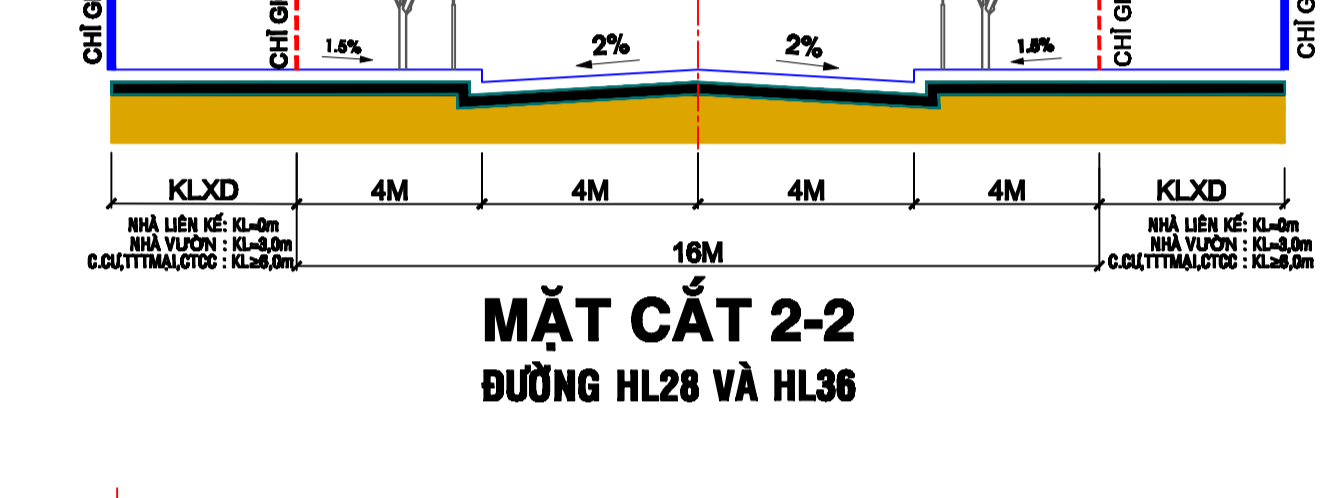

ĐIỀU CHỈNH QUY HOẠCH CHUNG THỊ TRẤN TRÀ CÚ - HUYỆN TRÀ CÚ ĐẾN NĂM 2030 BẢN ĐỒ QUY HOẠCH GIAO THÔNG - CHỈ GIỚI ĐƯỜNG ĐỎ VÀ CHỈ GIỚI XÂY DỰNG

MẶT CẮT 5-5 ĐƯỜNG NỘI BỘ

TT	TÊN ĐƯỜNG	ĐIỂM BẮC ĐẾN	ĐIỂM NAM ĐẾN	TIẾT DIỆN ĐƯỜNG	TRƯỜNG	ĐƯỜNG	ĐƯỜNG	ĐƯỜNG	ĐƯỜNG	ĐƯỜNG	ĐƯỜNG	ĐƯỜNG	ĐƯỜNG	ĐƯỜNG
1	Đường QL.53	A-A	9+0	15+0	9+0	15+0	10+0	11+0	12+0	13+0	14+0	15+0	16+0	17+0
2	Đường HL.28	2+0	4+0	8+0	2+0	4+0	6+0	8+0	10+0	12+0	14+0	16+0	18+0	20+0
3	Đường HL.36	1+0	3+0	5+0	1+0	3+0	5+0	7+0	9+0	11+0	13+0	15+0	17+0	19+0
4	Đường Trục Chính	1+0	3+0	5+0	1+0	3+0	5+0	7+0	9+0	11+0	13+0	15+0	17+0	19+0
5	Đường Nội Bộ	1+0	3+0	5+0	1+0	3+0	5+0	7+0	9+0	11+0	13+0	15+0	17+0	19+0