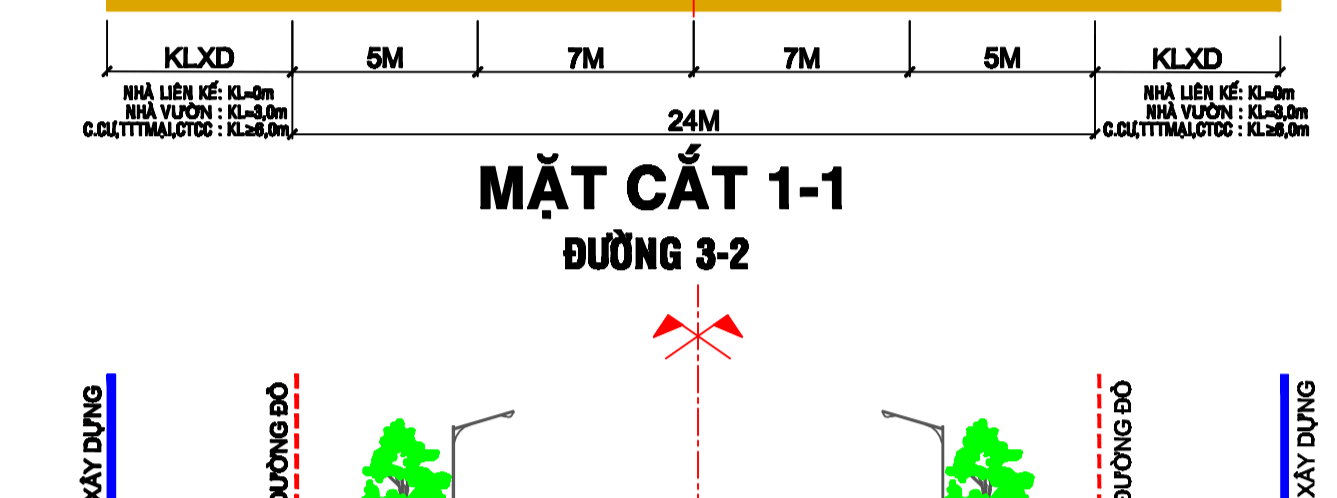

ĐIỀU CHỈNH QUY HOẠCH CHUNG THỊ TRẤN TRÀ CÚ - HUYỆN TRÀ CÚ ĐẾN NĂM 2030 BẢN ĐỒ QUY HOẠCH GIAO THÔNG - CHỈ GIỚI ĐƯỜNG ĐỎ VÀ CHỈ GIỚI XÂY DỰNG

MẶT CẮT 5-5 ĐƯỜNG NỘI BỘ

TT	TÊN ĐƯỜNG	ĐIỂM BẮC ĐẾN	ĐIỂM NAM ĐẾN	TIẾT DIỆN ĐƯỜNG	TRƯỜNG	ĐƯỜNG	ĐƯỜNG	ĐƯỜNG	ĐƯỜNG	ĐƯỜNG	ĐƯỜNG	ĐƯỜNG	ĐƯỜNG	ĐƯỜNG
1	Đường QL.53	A-A	9+0	15+0	9+0	15+0	10+0	11+0	12+0	13+0	14+0	15+0	16+0	17+0
2	Đường HL.28	2+0	4+0	8+0	2+0	4+0	6+0	8+0	10+0	12+0	14+0	16+0	18+0	20+0
3	Đường HL.36	1+0	3+0	5+0	1+0	3+0	5+0	7+0	9+0	11+0	13+0	15+0	17+0	19+0
4	Đường Trục Chính	1+0	3+0	5+0	1+0	3+0	5+0	7+0	9+0	11+0	13+0	15+0	17+0	19+0
5	Đường Nội Bộ	1+0	3+0	5+0	1+0	3+0	5+0	7+0	9+0	11+0	13+0	15+0	17+0	19+0

Chủ đầu tư: ỦY BAN NHÂN DÂN HUYỆN TRÀ CÚ
Theo Tờ trình số: 57/TT-UBND ngày 04 tháng 7 năm 2014

Công trình, địa điểm: ĐIỀU CHỈNH QUY HOẠCH CHUNG THỊ TRẤN TRÀ CÚ - HUYỆN TRÀ CÚ ĐẾN NĂM 2030

Tên bản vẽ: BẢN ĐỒ QUY HOẠCH GIAO THÔNG - CHỈ GIỚI ĐƯỜNG ĐỎ VÀ CHỈ GIỚI XÂY DỰNG