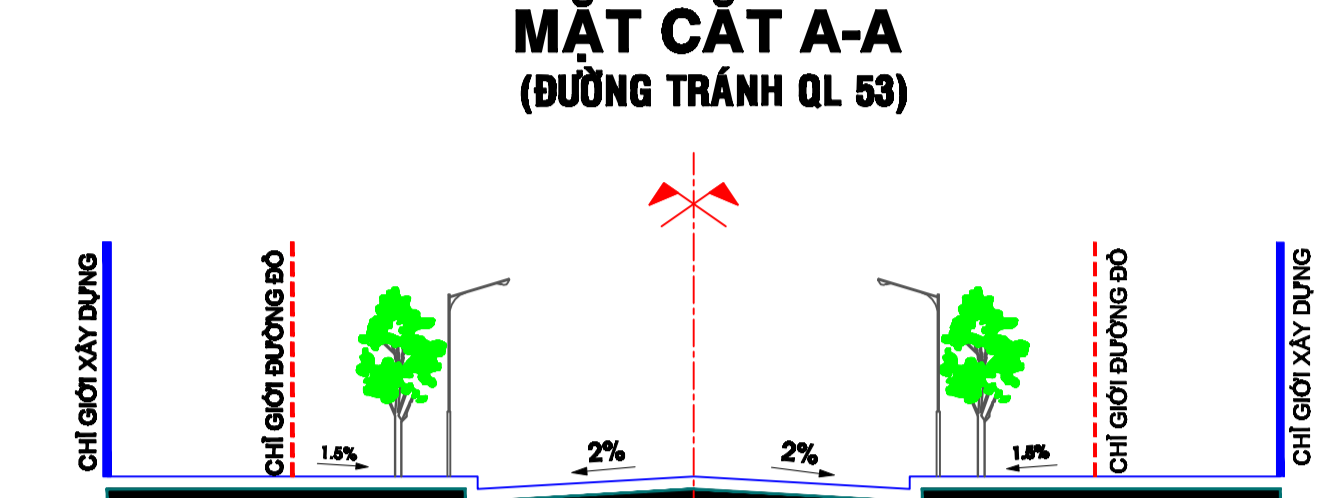

ĐIỀU CHỈNH QUY HOẠCH CHUNG THỊ TRẤN TRÀ CÚ - HUYỆN TRÀ CÚ ĐẾN NĂM 2030 BẢN ĐỒ QUY HOẠCH GIAO THÔNG - CHỈ GIỚI ĐƯỜNG ĐỎ VÀ CHỈ GIỚI XÂY DỰNG

MẶT CẮT 5-5 ĐƯỜNG NỘI BỘ

TT	TÊN ĐƯỜNG	ĐIỂM BẮC ĐẾN	ĐIỂM NAM ĐẾN	TIẾT DIỆN ĐƯỜNG	TRƯỜNG	ĐƯỜNG	ĐƯỜNG	ĐƯỜNG	ĐƯỜNG	ĐƯỜNG	ĐƯỜNG	ĐƯỜNG	ĐƯỜNG	ĐƯỜNG
1	Đường QL.53	A-A	9+0	15+0	9+0	15+0	10+0	11+0	12+0	13+0	14+0	15+0	16+0	17+0
2	Đường HL.28	2+0	4+0	8+0	2+0	4+0	6+0	8+0	10+0	12+0	14+0	16+0	18+0	20+0
3	Đường HL.36	1+0	3+0	5+0	1+0	3+0	5+0	7+0	9+0	11+0	13+0	15+0	17+0	19+0
4	Đường Trục Chính	1+0	3+0	5+0	1+0	3+0	5+0	7+0	9+0	11+0	13+0	15+0	17+0	19+0
5	Đường Nội Bộ	1+0	3+0	5+0	1+0	3+0	5+0	7+0	9+0	11+0	13+0	15+0	17+0	19+0