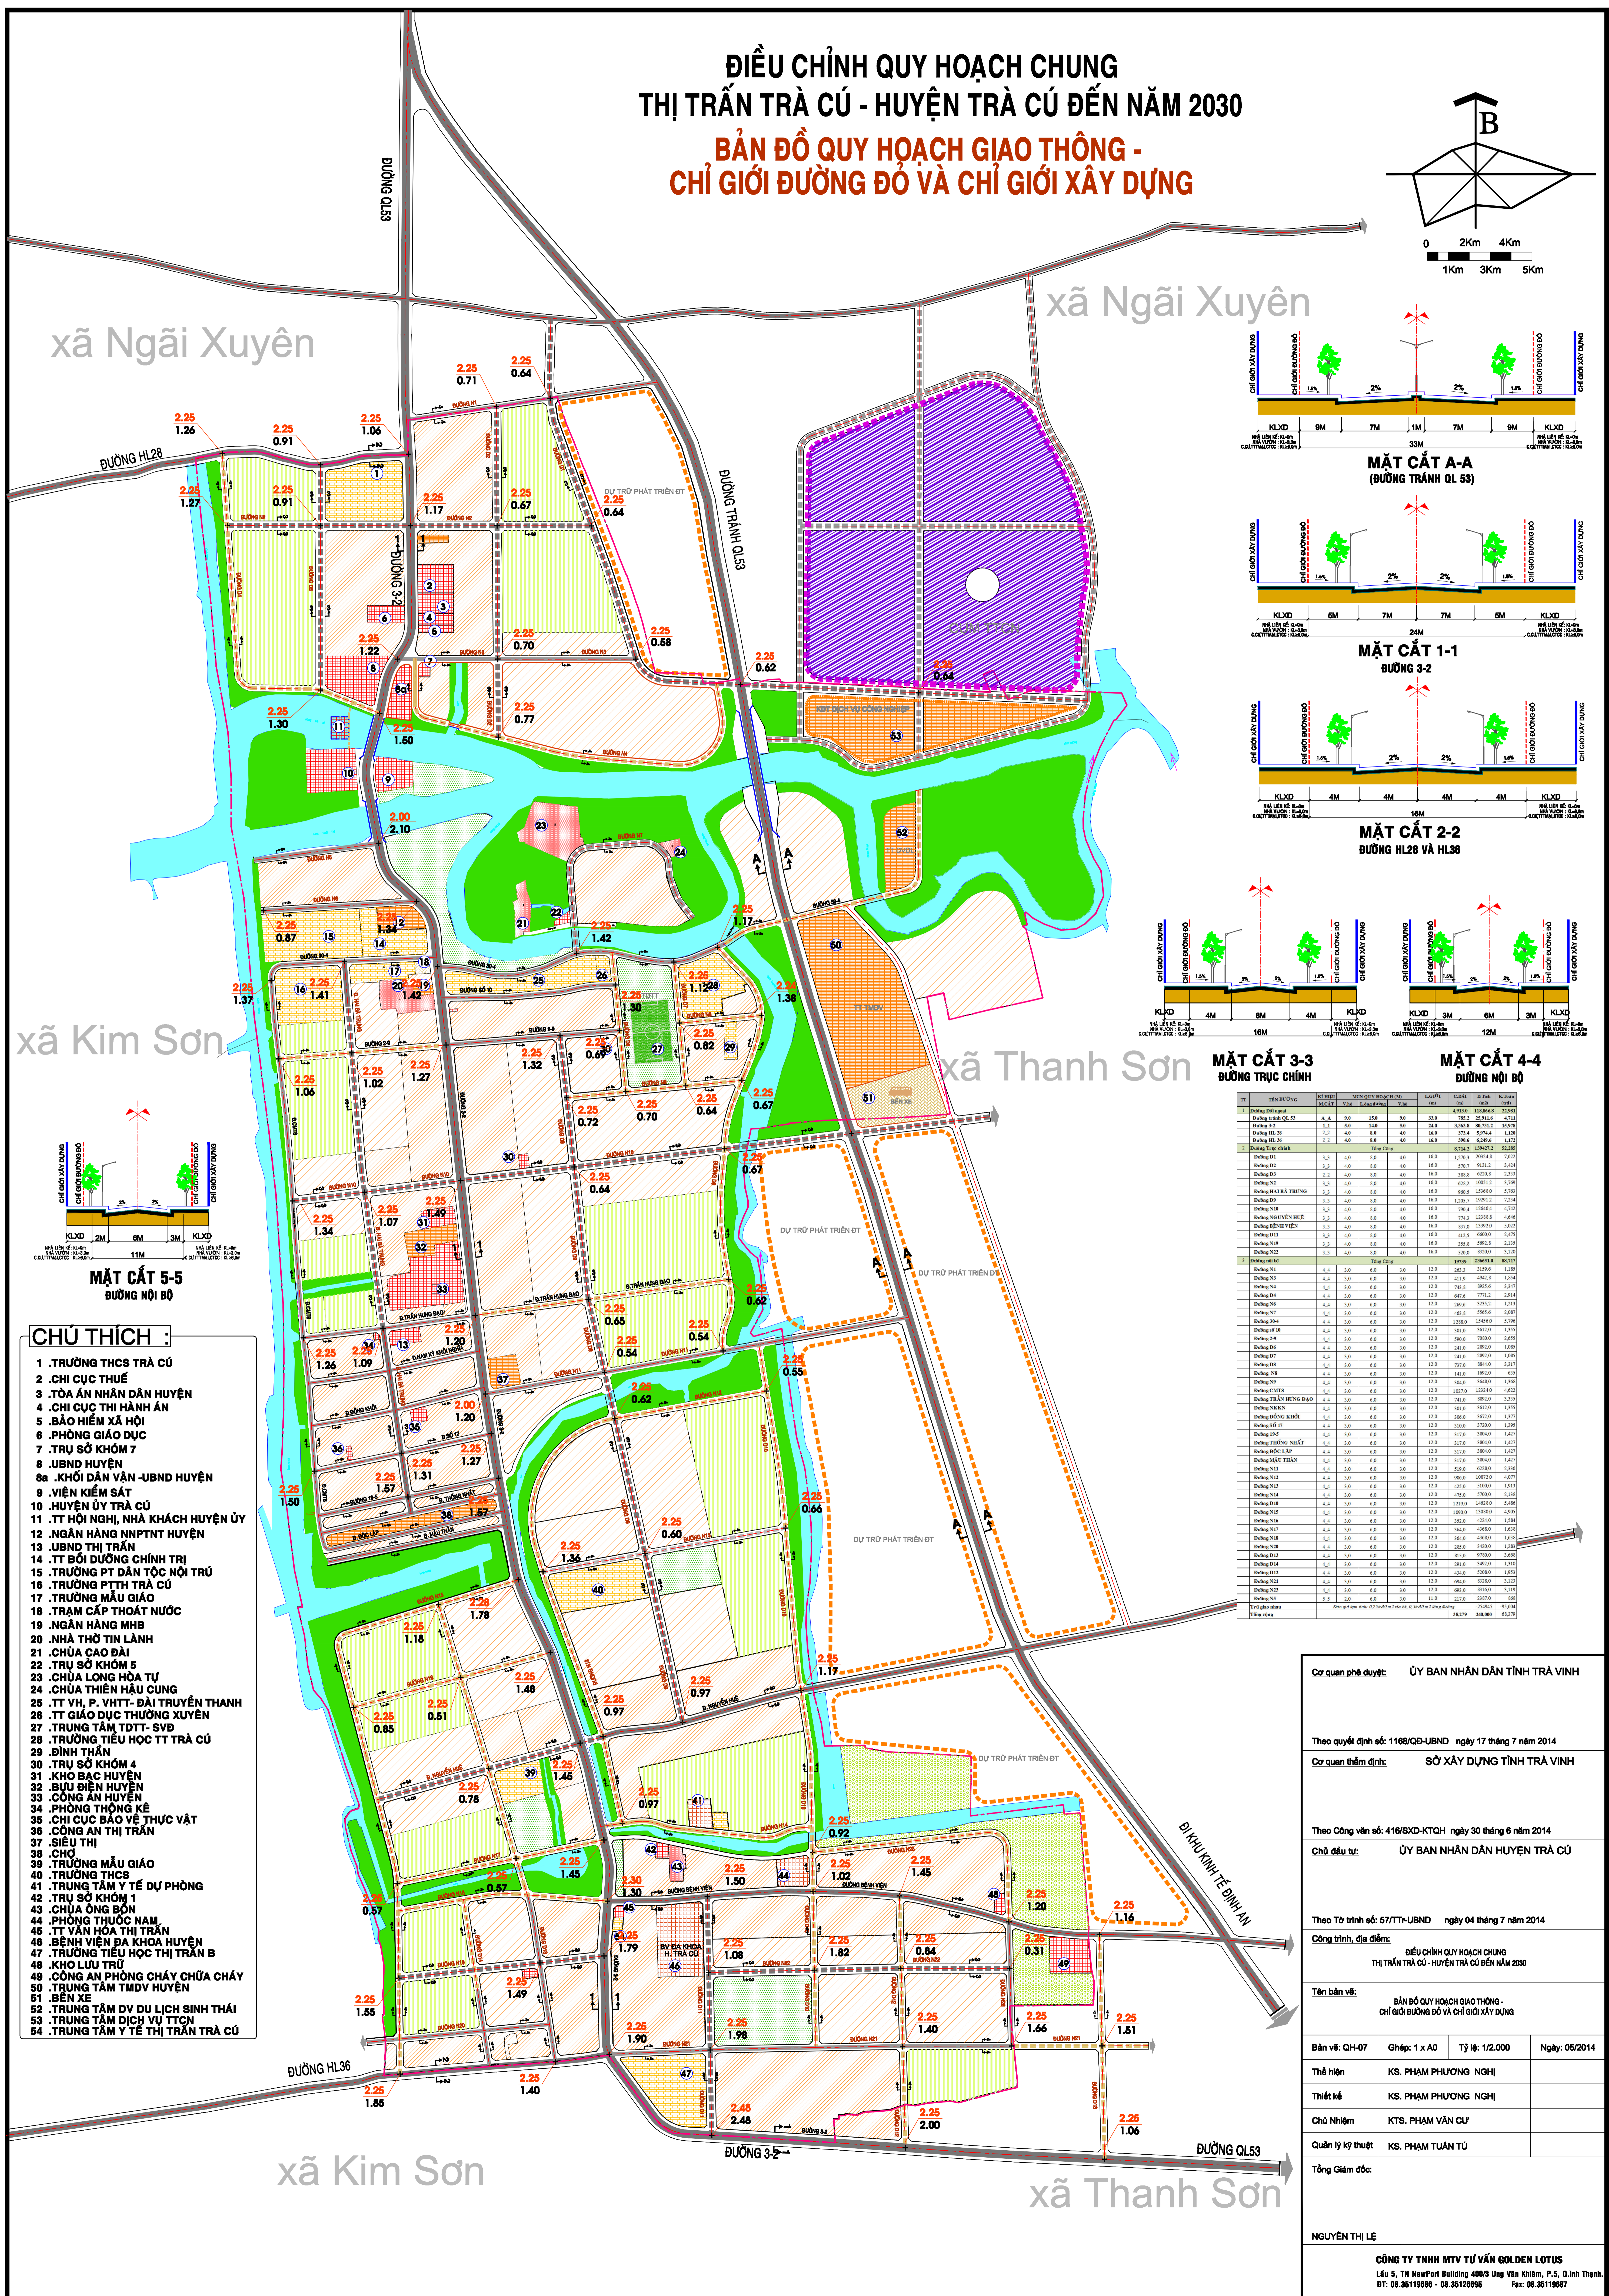

ĐIỀU CHỈNH QUY HOẠCH CHUNG THỊ TRẤN TRÀ CÚ - HUYỆN TRÀ CÚ ĐẾN NĂM 2030 BẢN ĐỒ QUY HOẠCH GIAO THÔNG - CHỈ GIỚI ĐƯỜNG ĐỎ VÀ CHỈ GIỚI XÂY DỰNG

MẶT CẮT 5-5 ĐƯỜNG NỘI BỘ

TT	TÊN ĐƯỜNG	ĐIỂM BẮC ĐẾN	ĐIỂM NAM ĐẾN	TIẾT DIỆN ĐƯỜNG	TRƯỜNG	ĐƯỜNG	ĐƯỜNG	ĐƯỜNG	ĐƯỜNG	ĐƯỜNG	ĐƯỜNG	ĐƯỜNG	ĐƯỜNG	ĐƯỜNG
1	Đường QL.53	A-A	9+0	15+0	9+0	15+0	10+0	11+0	12+0	13+0	14+0	15+0	16+0	17+0
2	Đường HL.28	2+0	4+0	8+0	2+0	4+0	6+0	8+0	10+0	12+0	14+0	16+0	18+0	20+0
3	Đường HL.36	1+0	3+0	5+0	1+0	3+0	5+0	7+0	9+0	11+0	13+0	15+0	17+0	19+0
4	Đường Trục Chính	1+0	3+0	5+0	1+0	3+0	5+0	7+0	9+0	11+0	13+0	15+0	17+0	19+0
5	Đường Nội Bộ	1+0	3+0	5+0	1+0	3+0	5+0	7+0	9+0	11+0	13+0	15+0	17+0	19+0

Chủ đầu tư: ỦY BAN NHÂN DÂN HUYỆN TRÀ CÚ
Theo Tờ trình số: 57/TT-UBND ngày 04 tháng 7 năm 2014

Công trình, địa điểm: ĐIỀU CHỈNH QUY HOẠCH CHUNG THỊ TRẤN TRÀ CÚ - HUYỆN TRÀ CÚ ĐẾN NĂM 2030

Tên bản vẽ: BẢN ĐỒ QUY HOẠCH GIAO THÔNG - CHỈ GIỚI ĐƯỜNG ĐỎ VÀ CHỈ GIỚI XÂY DỰNG