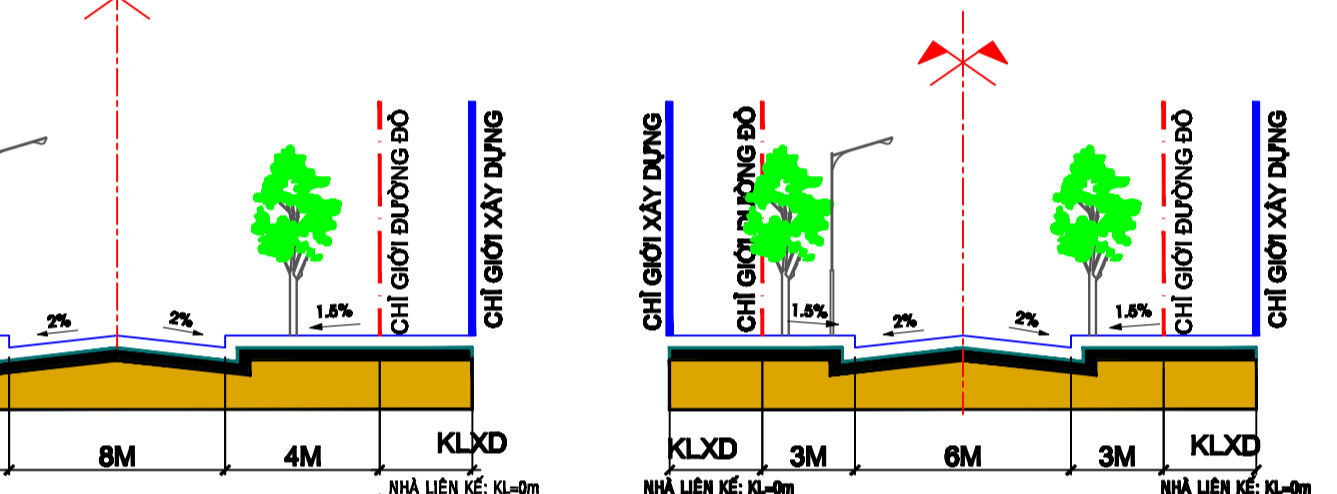

ĐIỀU CHỈNH QUY HOẠCH CHUNG THỊ TRẤN TRÀ CÚ - HUYỆN TRÀ CÚ ĐẾN NĂM 2030 BẢN ĐỒ QUY HOẠCH GIAO THÔNG - CHỈ GIỚI ĐƯỜNG ĐỎ VÀ CHỈ GIỚI XÂY DỰNG

MẶT CẮT 5-5 ĐƯỜNG NỘI BỘ

TT	TÊN ĐƯỜNG	ĐIỂM BẮC ĐẾN	ĐIỂM NAM ĐẾN	TIẾT DIỆN ĐƯỜNG	TRƯỜNG	ĐƯỜNG	ĐƯỜNG	ĐƯỜNG	ĐƯỜNG	ĐƯỜNG	ĐƯỜNG	ĐƯỜNG	ĐƯỜNG	ĐƯỜNG
1	Đường QL.53	A-A	9+0	15+0	9+0	15+0	10+0	11+0	12+0	13+0	14+0	15+0	16+0	17+0
2	Đường HL.28	2+0	4+0	8+0	2+0	4+0	6+0	8+0	10+0	12+0	14+0	16+0	18+0	20+0
3	Đường HL.36	1+0	3+0	5+0	1+0	3+0	5+0	7+0	9+0	11+0	13+0	15+0	17+0	19+0
4	Đường Trục Chính	1+0	3+0	5+0	1+0	3+0	5+0	7+0	9+0	11+0	13+0	15+0	17+0	19+0
5	Đường Nội Bộ	1+0	3+0	5+0	1+0	3+0	5+0	7+0	9+0	11+0	13+0	15+0	17+0	19+0

Bản vẽ: QH-07 **Ghép:** 1 x A0 **Tỷ lệ:** 1:2.000 **Ngày:** 05/2014

Thế hiện: KS. PHẠM PHƯƠNG NGHĨ

Thiết kế: KS. PHẠM PHƯƠNG NGHĨ

Chức Nhiệm: KTS. PHẠM VĂN CƯ

Quản lý kỹ thuật: KS. PHẠM TUẤN TỰ

Tổng Giám đốc: NGUYỄN THỊ LE